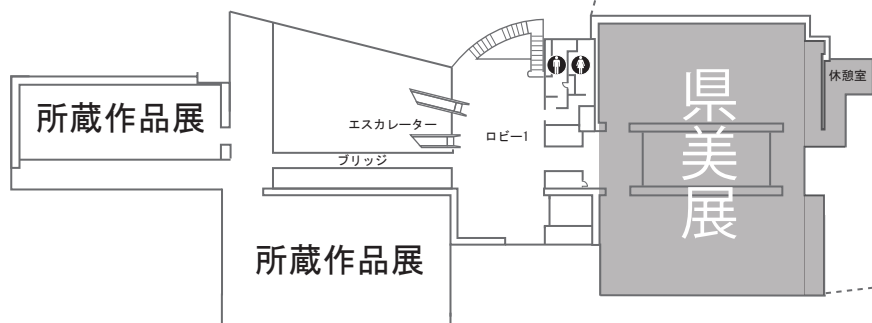

第64回広島県美術展 会場マップ

- ・チケットは、1階ロビーにてお買い求めください。
- ・本展会場は、2階、地階（県民ギャラリー、講堂）です。

◎…大賞

○…優秀賞

●…奨励賞

2階

入口 →

B1階

書系

写真系

デザイン系

受付

入口

講堂入口

講堂工芸系へ

工芸系