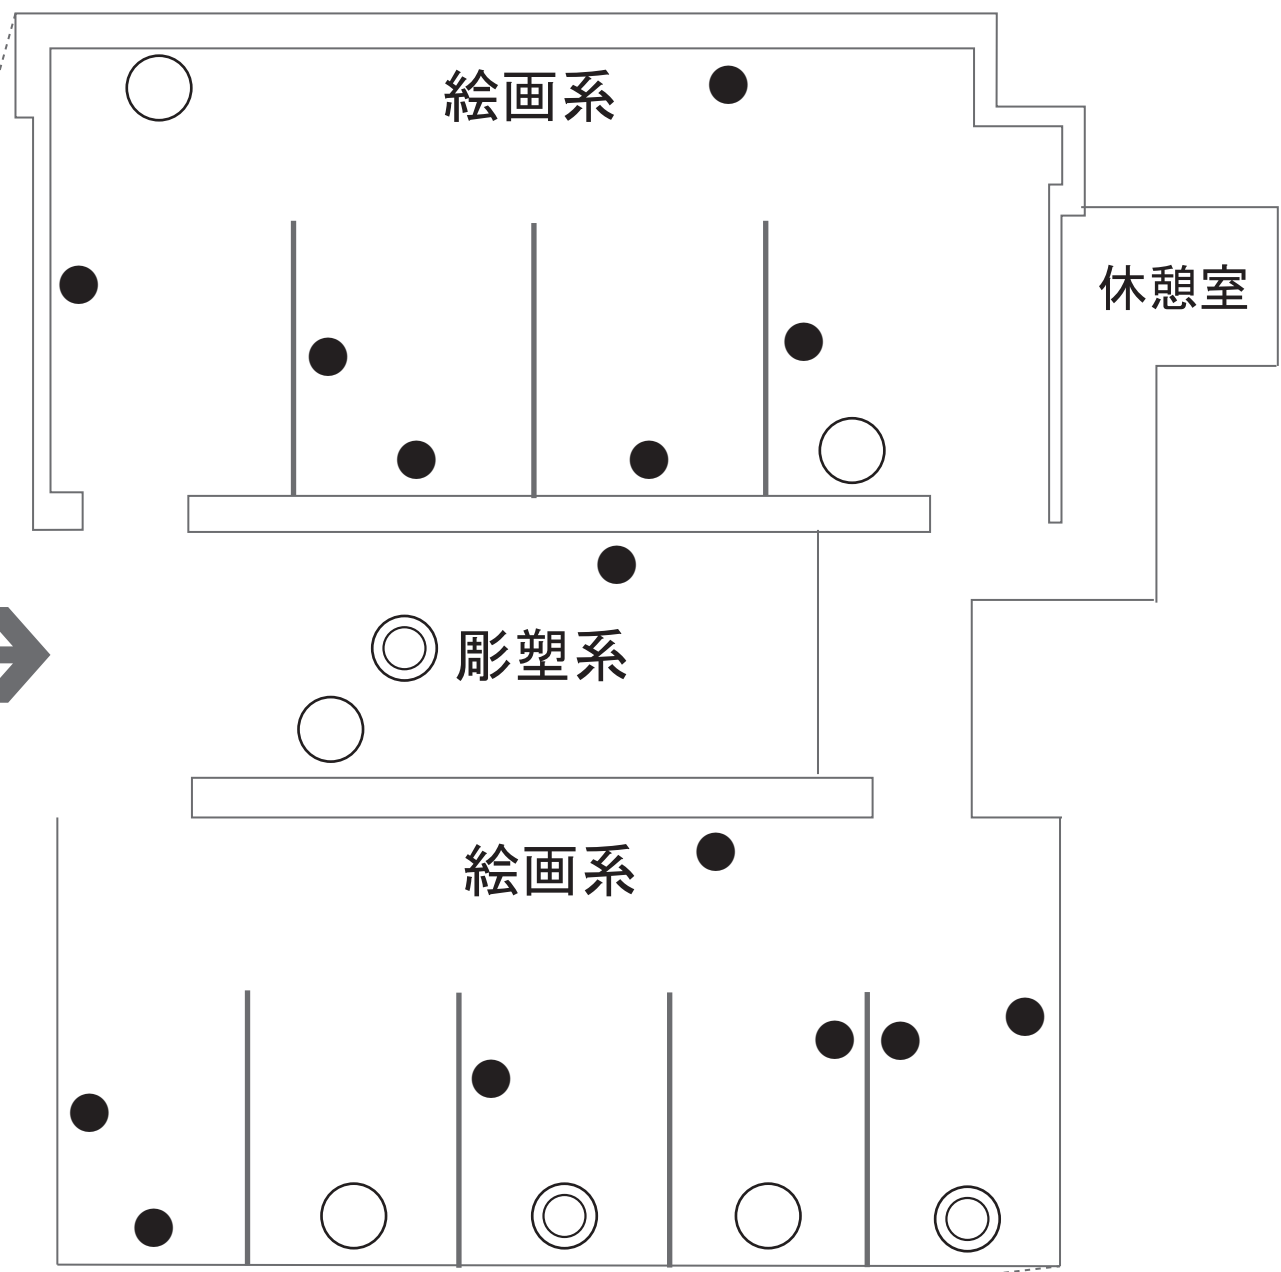

第64回広島県美術展 会場マップ

- ・チケットは、1階ロビーにてお買い求めください。
- ・本展会場は、2階、地階（県民ギャラリー、講堂）です。

◎…大賞

○…優秀賞

●…奨励賞

2階

入口 →

B1階

書系

写真系

デザイン系

受付

入口

講堂入口

講堂工芸系へ

工芸系

県民ギャラリー

講堂

ロビー

駐車場