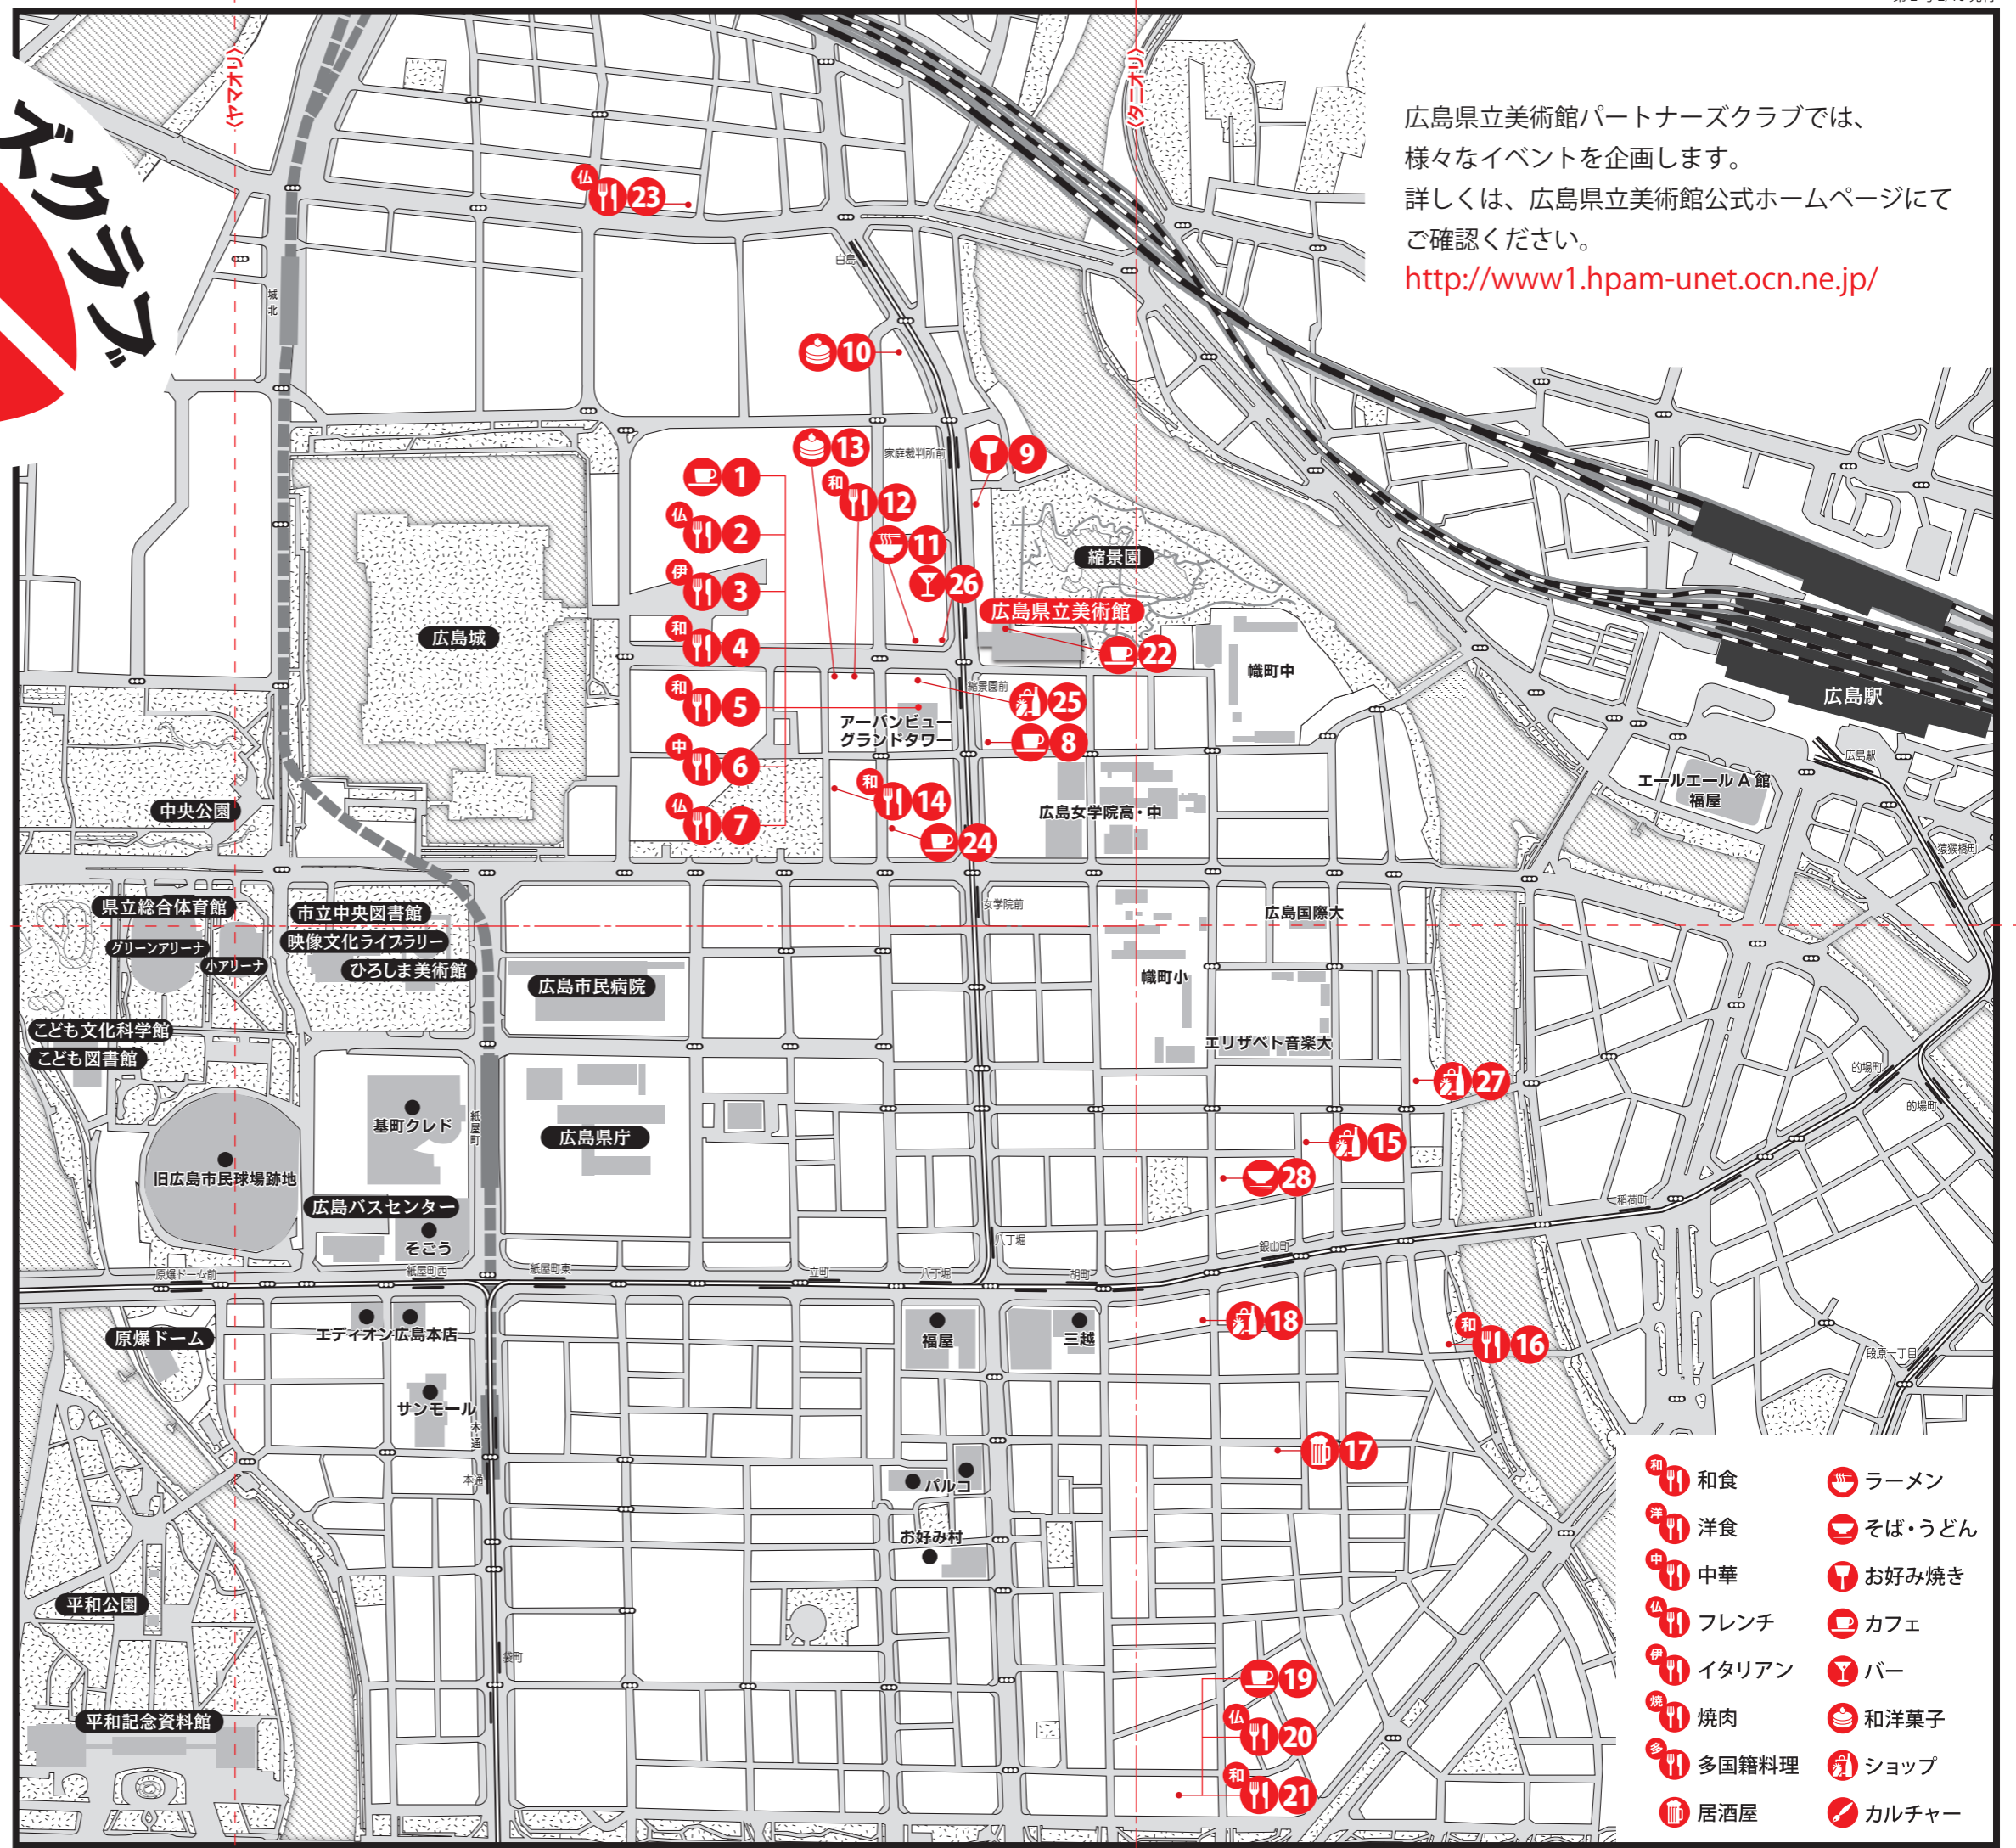

広島県立美術館パートナーズクラブでは、様々なイベントを企画します。
詳しくは、広島県立美術館公式ホームページにてご確認ください。
<http://www1.hpam-unet.ocn.ne.jp/>