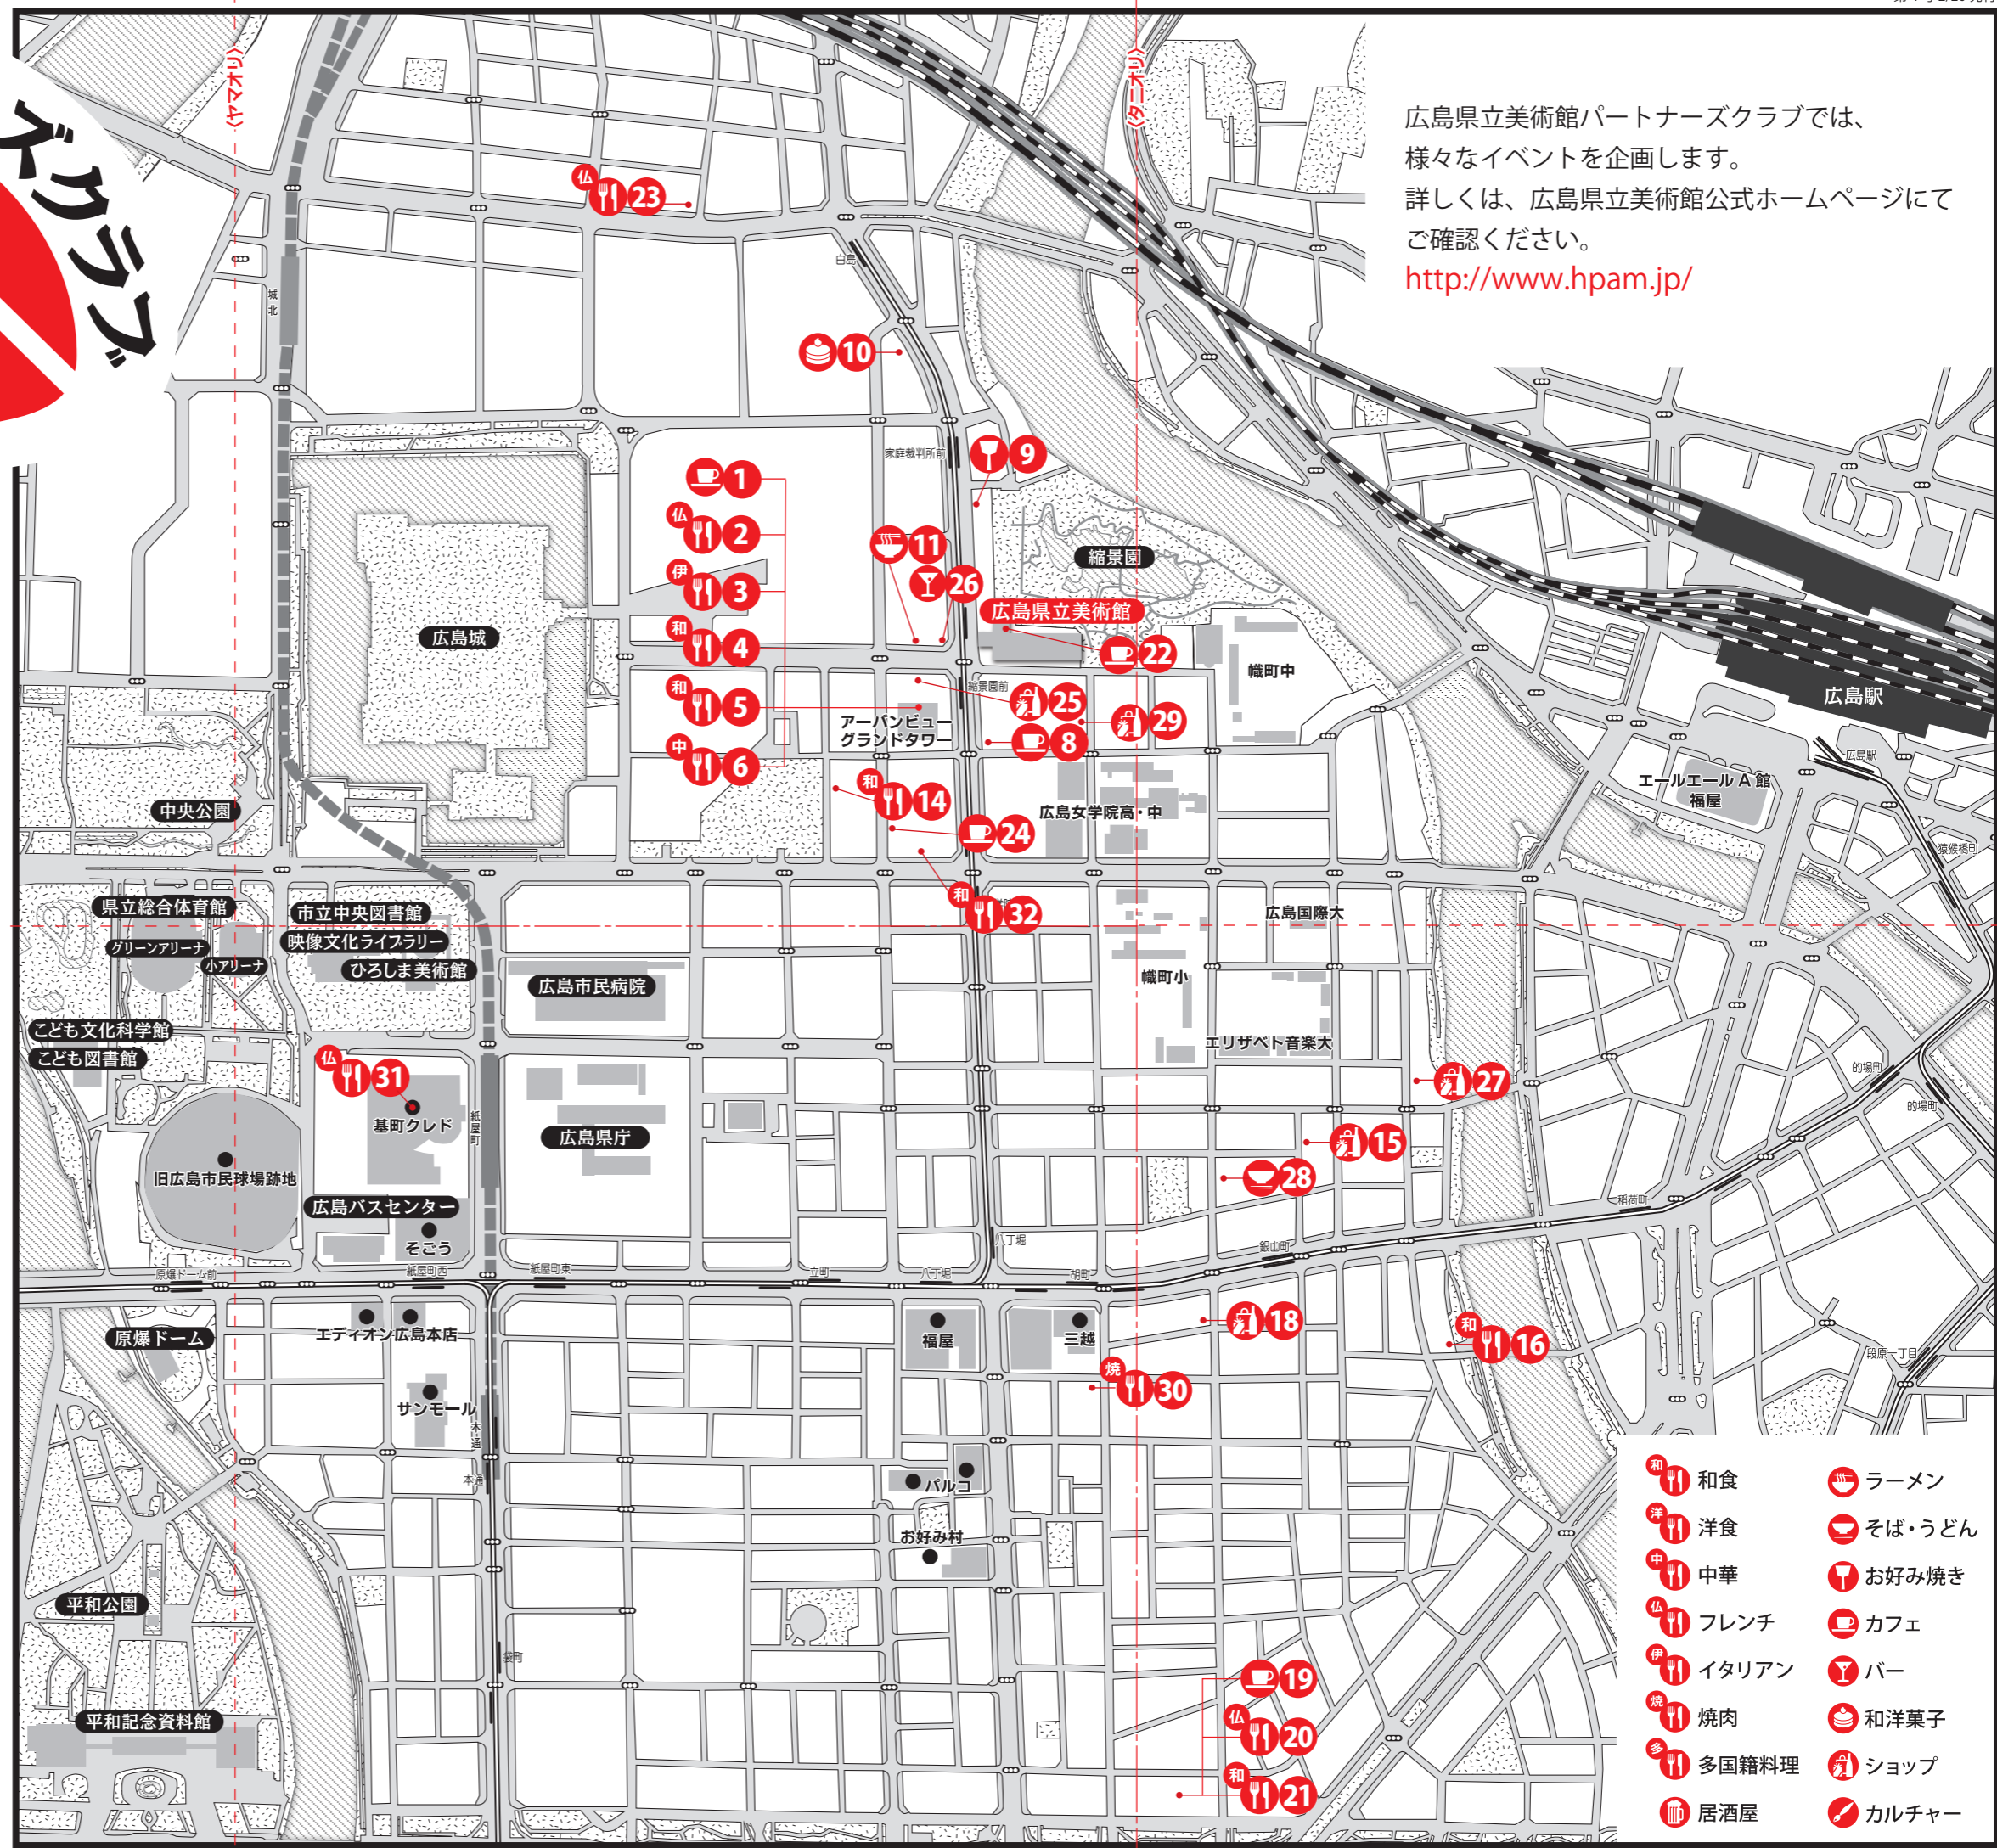

広島県立美術館パートナーズクラブでは、様々なイベントを企画します。
詳しくは、広島県立美術館公式ホームページにてご確認ください。
<http://www.hpam.jp/>