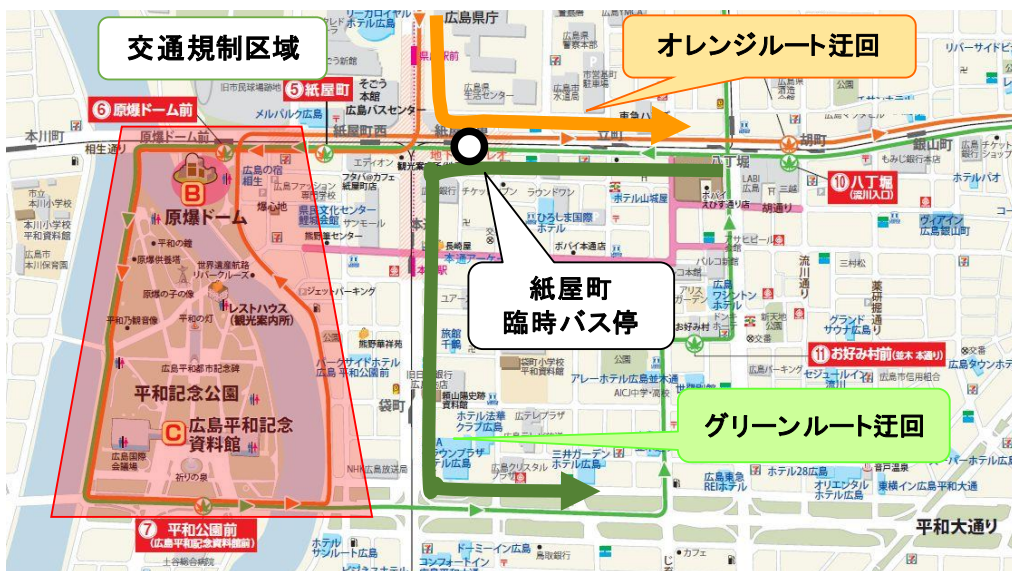

グリーンルート

		1	2	3	4	5	6	7	8	9	10	11	12	13	14	15	16	17	18
広島駅新幹線口	発車	9:15	9:45	10:15	10:45	11:15	11:45	12:15	12:45	13:15	13:45	14:15	14:45	15:15	15:45	16:15	16:45	17:15	17:45
八丁堀(流川入口)	発車	9:25	9:55	10:25	10:55	11:25	11:55	12:25	12:55	13:25	13:55	14:25	14:55	15:25	15:55	16:25	16:55	17:25	17:55
紙屋町(広島トランヴェールビルディング前)	発車	9:28	9:58	10:28	10:58	11:28	11:58	12:28	12:58	13:28	13:58	14:28	14:58	15:28	15:58	16:28	16:58	17:28	17:58
お好み村前(並木 本通り)	発車	9:35	10:05	10:35	11:05	11:35	12:05	12:35	13:05	13:35	14:05	14:35	15:05	15:35	16:05	16:35	17:05	17:35	18:05
県立美術館前(縮景園前)	発車	9:40	10:10	10:40	11:10	11:40	12:10	12:40	13:10	13:40	14:10	14:40	15:10	15:40	16:10	16:40	17:10	17:40	18:10
二葉の里歴史の散歩道	発車	9:46	10:16	10:46	11:16	11:46	12:16	12:46	13:16	13:46	14:16	14:46	15:16	15:46	16:16	16:46	17:16	17:46	18:16
広島東照宮	発車	9:48	10:18	10:48	11:18	11:48	12:18	12:48	13:18	13:48	14:18	14:48	15:18	15:48	16:18	16:48	17:18	17:48	18:18
広島駅新幹線口	終着	9:52	10:22	10:52	11:22	11:52	12:22	12:52	13:22	13:52	14:22	14:52	15:22	15:52	16:22	16:52	17:22	17:52	18:22

4 迂回経路図

5 その他

現行停車している紙屋町はご利用いただけませんが、紙屋町交差点東側の「紙屋町」臨時バス停により乗車及び降車していただけます。

平成28年5月吉日

お問い合わせ先：中国ジェイアールバス(株) 広島支店
TEL 082-845-6066