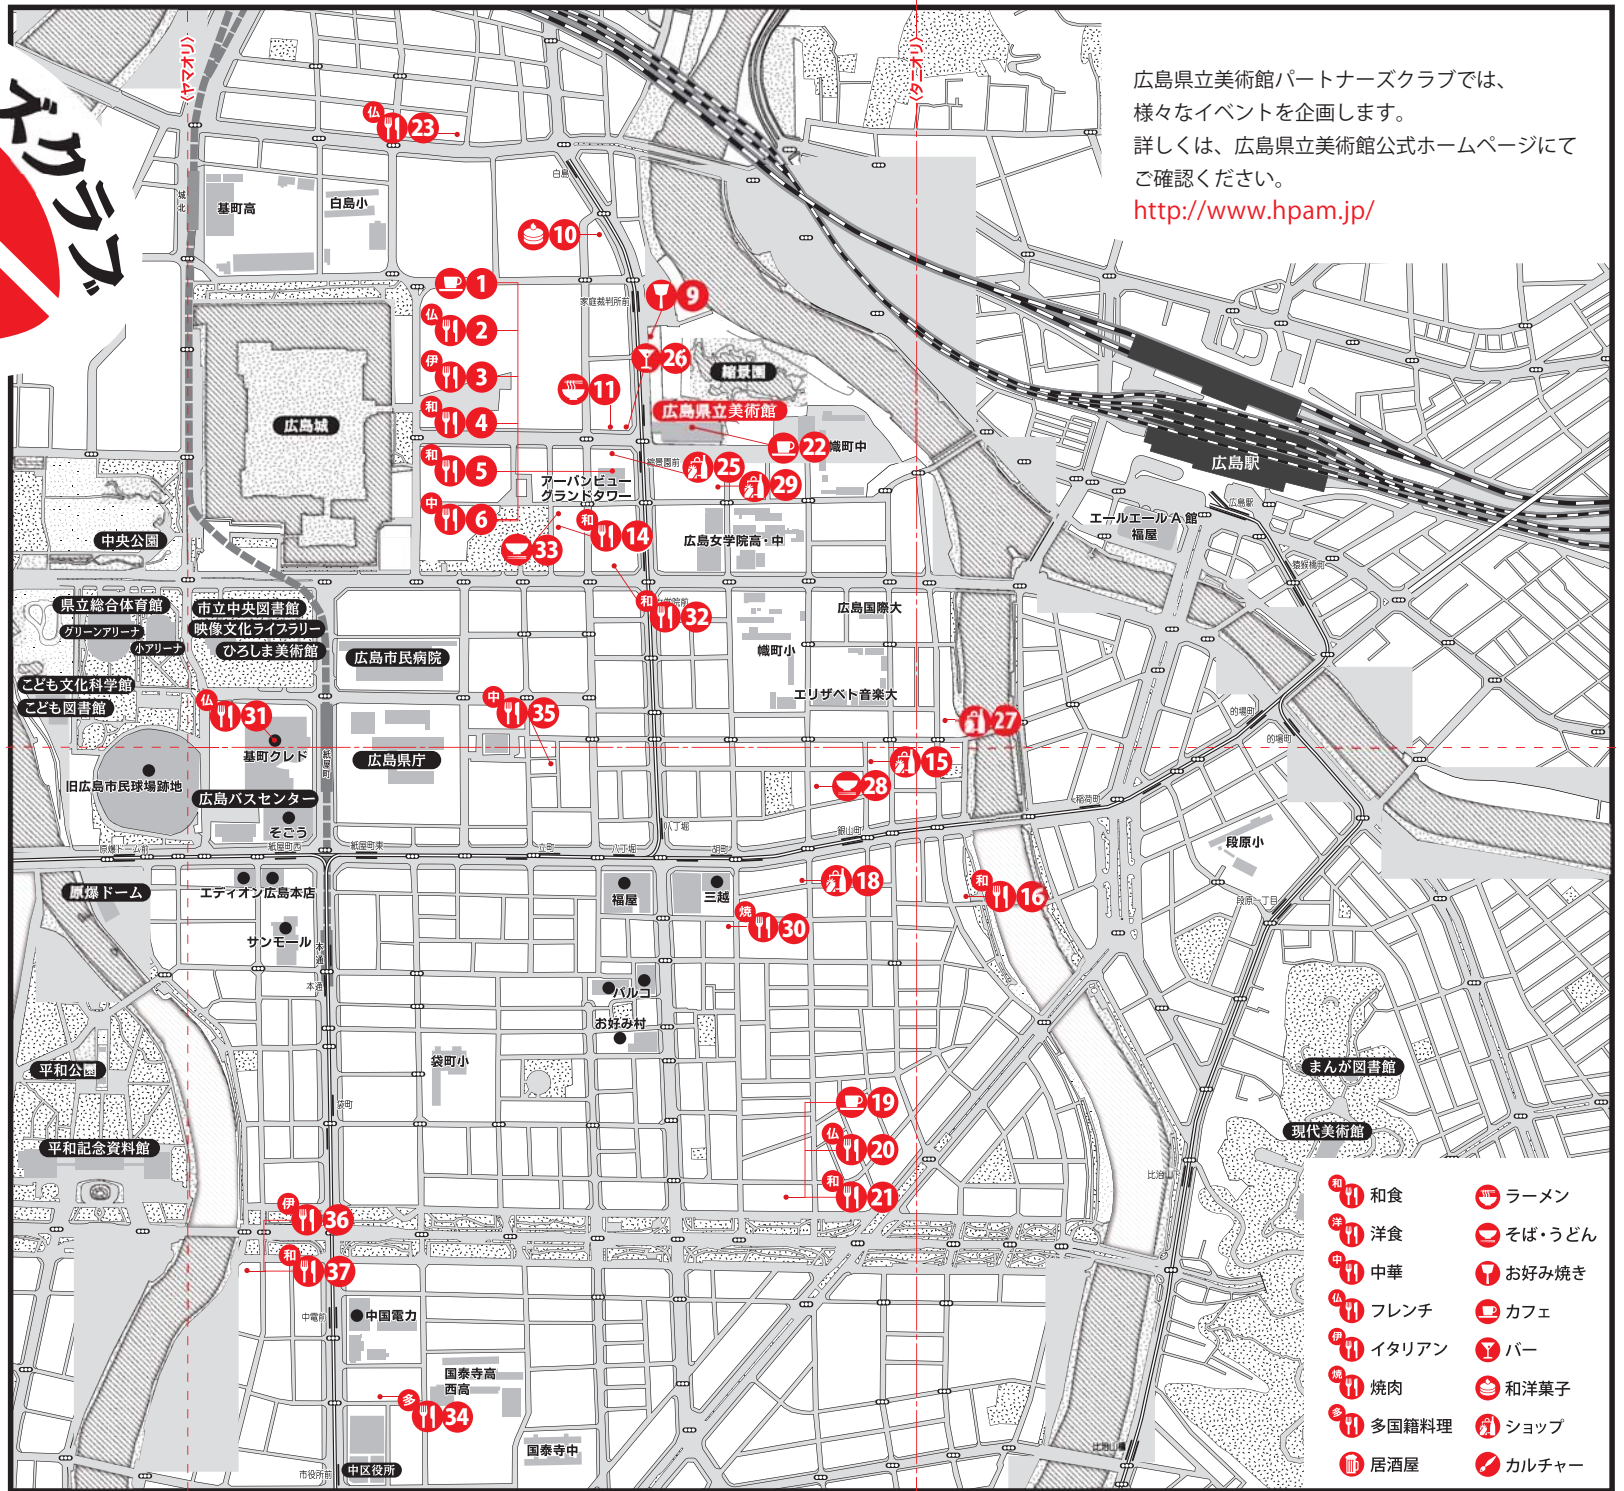

広島県立美術館パートナーズクラブ

アートそして、おいしい食事

広島県立美術館パートナーズクラブは、皆様にステキなお店とお得情報をお届けします。

広島県立美術館は、名勝「縮景園」や多くのお店に囲まれた市内中心部に位置しています。なかでも、この美術館周辺にはたくさんの魅力的なレストラン、居酒屋、Barなどが点在し、広島ならではの食材や多彩なメニューでバリエーション豊かな食事を楽しむことができます。

広島県立美術館パートナーズクラブでは、これらの近隣飲食店やお店と連携し、美術館でアートを楽しんだ後のステキな時間を提供いたします。加盟店でスタンプをためると、アート鑑賞ご招待。

美味しい食事とともに、アート鑑賞の余韻を感じる。一素敵なひとときをお楽しみください。

利用案内

1. 「広島県立美術館パートナーズクラブ加盟店マップ」、「広島県立美術館パートナーズクラブ加盟店カード」をゲット。(MAPは、広島県立美術館及び加盟店などで配布。カードについては、加盟店にて配布。)
2. 加盟店にてご飲食。お会計時に「広島県立美術館パートナーズクラブ加盟店カード」をご提示ください。1回のご飲食につき1つスタンプを捺印させていただきます。
3. 「広島県立美術館パートナーズクラブ加盟店カード」のスタンプを10個ためて、広島県立美術館へ。
4. 広島県立美術館1階受付にて、「広島県立美術館パートナーズクラブ加盟店カード」をお渡しください。開催中の特別展に1名様をご招待。

ご使用上の注意

- ・加盟店にて1回のご飲食ご利用につき、1ポイントです。
- ・他の割引券、クーポン券と併用可。
- ・カードをお忘れの場合は、レシートに仮捺印させていただきます。次回、加盟店にご来店の際、ご提示ください。
- ・「広島県立美術館パートナーズクラブ加盟店カード」の有効期限は、初回スタンプから1年です。有効期限が過ぎたカードはご使用いただけません。ご了承ください。
- ・カード紛失の場合は再発行はいたしませんので、ご了承ください。

広島県立美術館パートナーズクラブでは、様々なイベントを企画します。詳しくは、広島県立美術館公式ホームページにてご確認ください。
<http://www.hpam.jp/>